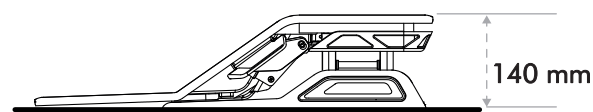

Pracovní stanice Fellowes Sit-Stand Lotus bílá / černá

0009901 / 0007901

rozměry:

Max. hmotnost monitoru 13.6 kg 
Max. hmotnost klávesnice 2.2 kg 

Nejvyšší pozice

Nejnižší pozice

Fellowes