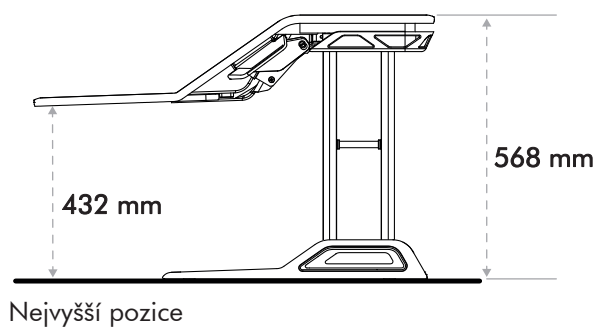

Pracovní stanice Fellowes Sit-Stand Lotus bílá / černá

0009901 / 0007901

rozměry:

Max. hmotnost monitoru 13.6 kg 
Max. hmotnost klávesnice 2.2 kg 

Nejvyšší pozice

Nejnižší pozice

Fellowes