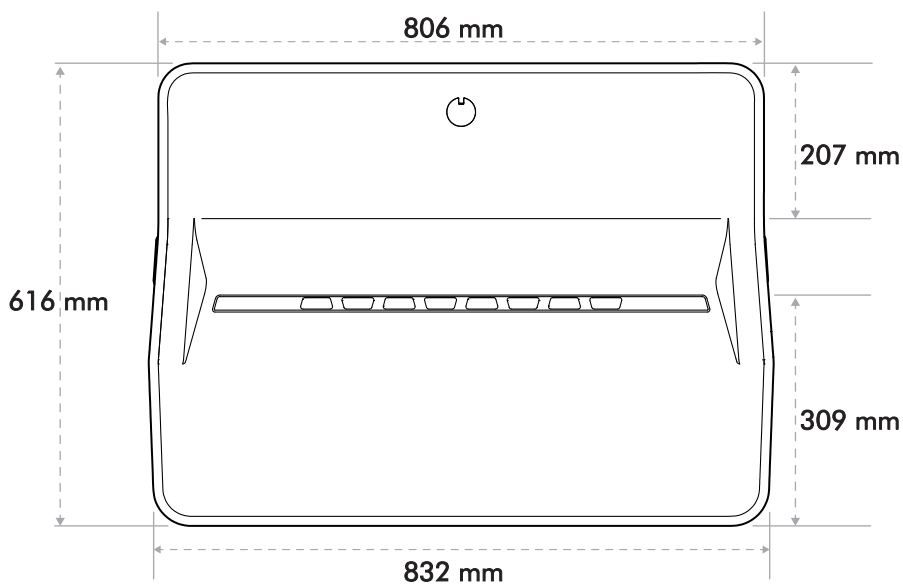

Pracovní stanice Fellowes Sit-Stand Lotus bílá / černá

0009901 / 0007901

rozměry:

Max. hmotnost monitoru 13.6 kg 
Max. hmotnost klávesnice 2.2 kg 

Nejvyšší pozice

Nejnižší pozice

Fellowes