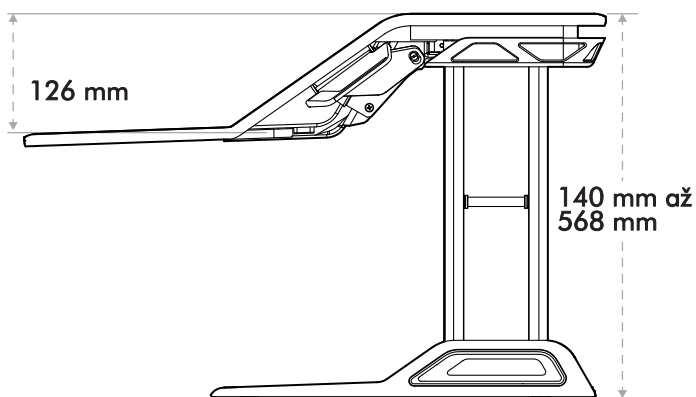

Pracovní stanice Fellowes Sit-Stand Lotus bílá / černá

0009901 / 0007901

rozměry:

Max. hmotnost monitoru 13.6 kg 
Max. hmotnost klávesnice 2.2 kg 

Nejvyšší pozice

Nejnižší pozice

Fellowes