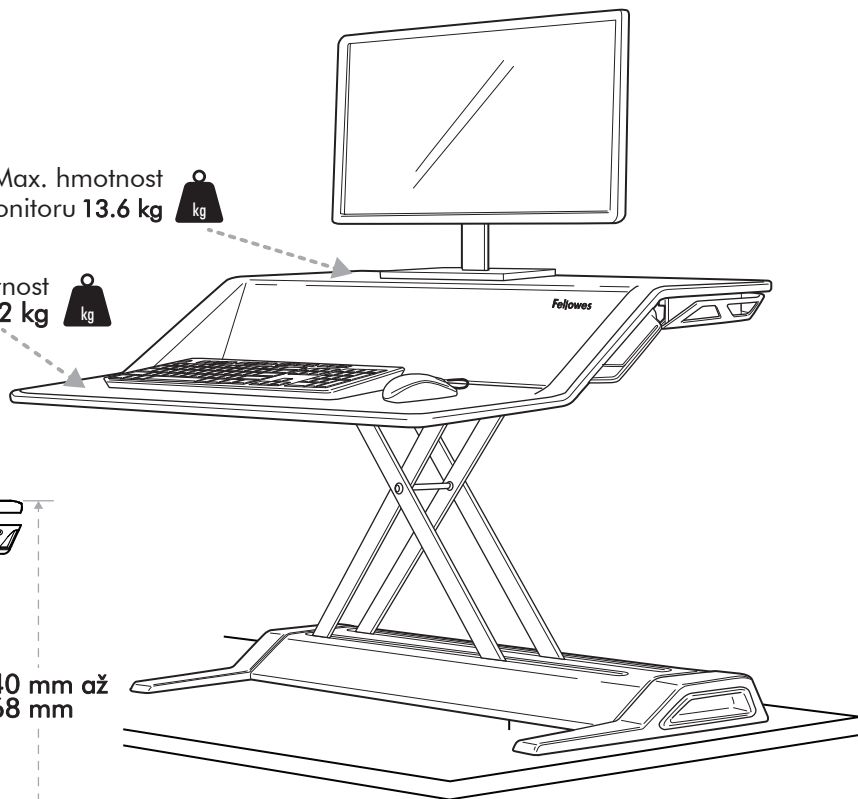

Pracovní stanice Fellowes Sit-Stand Lotus bílá / černá

0009901 / 0007901

rozměry:

Max. hmotnost monitoru 13.6 kg 
Max. hmotnost klávesnice 2.2 kg 

Nejvyšší pozice

Nejnižší pozice

Fellowes