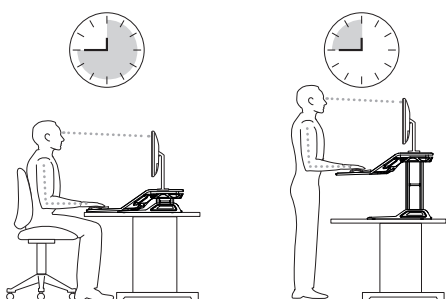

Pracovní stanice Fellowes Sit-Stand Lotus bílá / černá

0009901 / 0007901

rozměry:

Max. hmotnost monitoru 13.6 kg 
Max. hmotnost klávesnice 2.2 kg 

Nejvyšší pozice

Nejnižší pozice

Fellowes