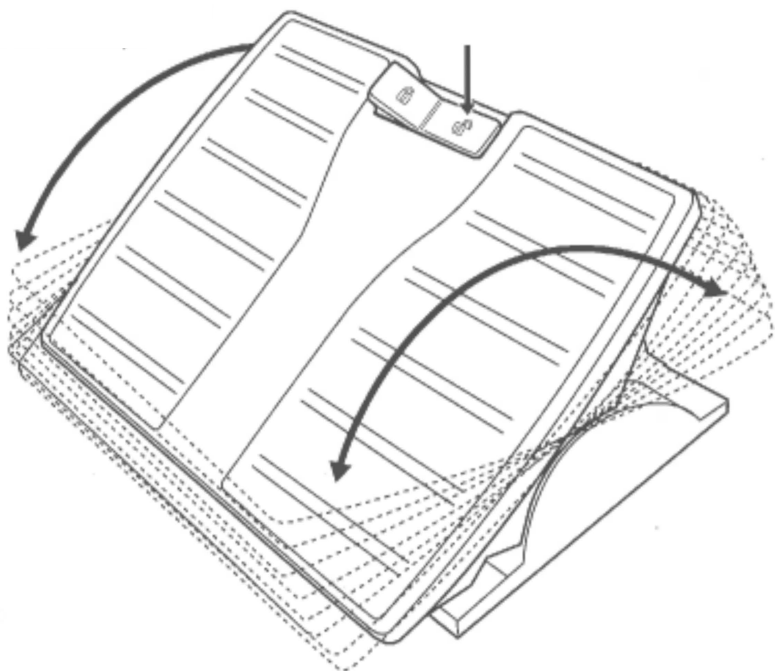

- plynule nastavitelný a uzamknutelný úhel naklonění

 nepřetržitý pohyb

 uzamčený úhel naklonění

- nastavení výšky

- 3 nastavitelné výšky opěrky, plynulé nastavení úhlů 0–35°