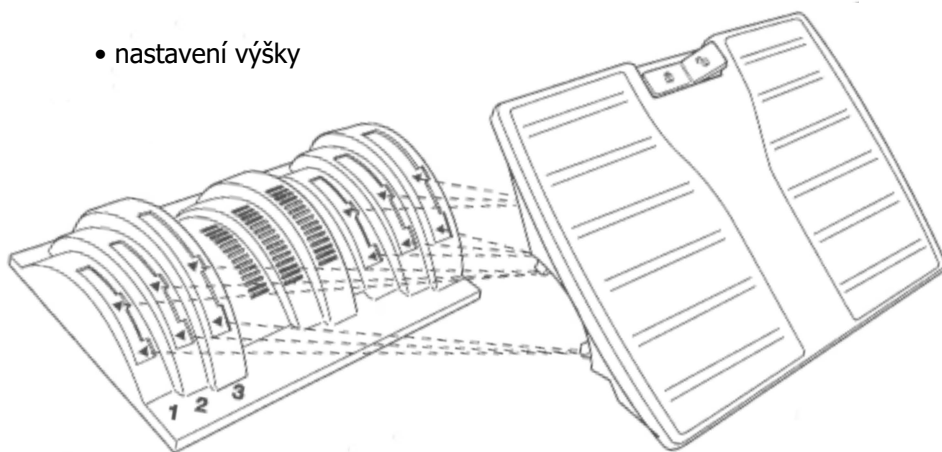

- plynule nastavitelný a uzamknutelný úhel naklonění

 nepřetržitý pohyb

 uzamčený úhel naklonění

- nastavení výšky

- 3 nastavitelné výšky opěrky, plynulé nastavení úhlů 0–35°